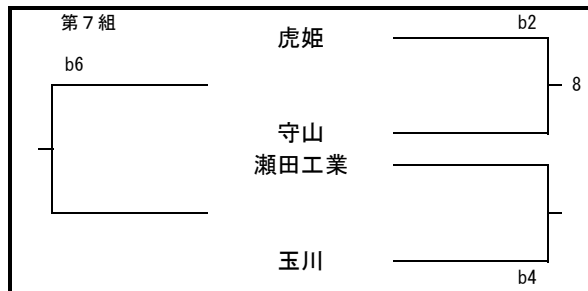

平成29年度 春季高校総合体育大会 予選グループ戦 組合せ

6/1 (木)

予選グループ戦 (男子)

a, bコート：守山市民体育館

c, dコート：サンピレッジ近江八幡

平成29年度 春季高校総合体育大会 決勝トーナメント 組合せ

決勝トーナメント(男子)