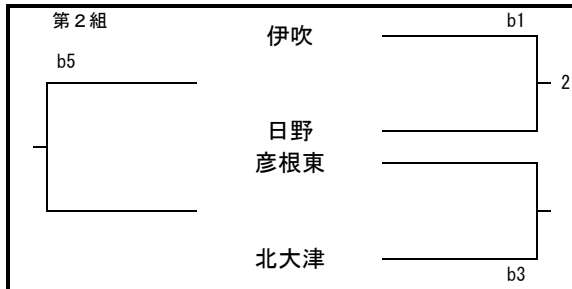

平成29年度 春季高校総合体育大会 予選グループ戦 組合せ

6/1 (木)

予選グループ戦 (男子)

a, bコート：守山市民体育館

c, dコート：サンピレッジ近江八幡

平成29年度 春季高校総合体育大会 決勝トーナメント 組合せ

決勝トーナメント(男子)