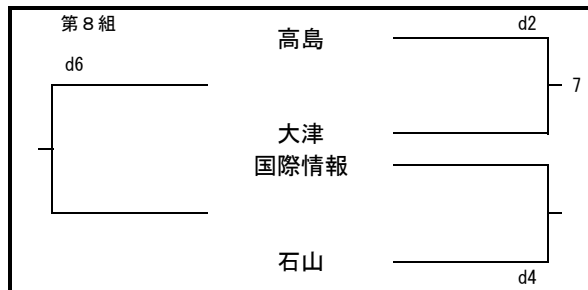

平成29年度 春季高校総合体育大会 予選グループ戦 組合せ

6/1 (木)

予選グループ戦 (男子)

a, bコート：守山市民体育館

c, dコート：サンピレッジ近江八幡

平成29年度 春季高校総合体育大会 決勝トーナメント 組合せ

決勝トーナメント(男子)