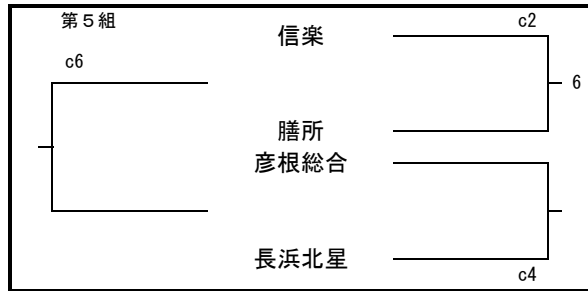

平成29年度 春季高校総合体育大会 予選グループ戦 組合せ

6/1 (木)

予選グループ戦 (男子)

a, bコート：守山市民体育館

c, dコート：サンピレッジ近江八幡

平成29年度 春季高校総合体育大会 決勝トーナメント 組合せ

決勝トーナメント(男子)