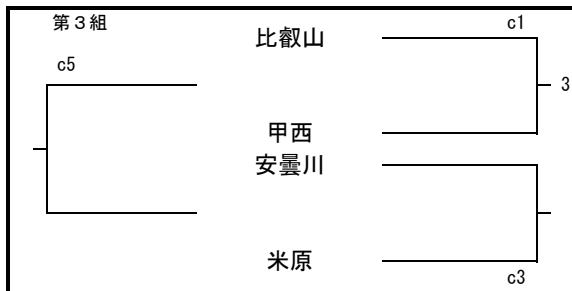

平成29年度 春季高校総合体育大会 予選グループ戦 組合せ

6/1 (木)

予選グループ戦 (男子)

a, bコート：守山市民体育館

c, dコート：サンピレッジ近江八幡

平成29年度 春季高校総合体育大会 決勝トーナメント 組合せ

決勝トーナメント(男子)