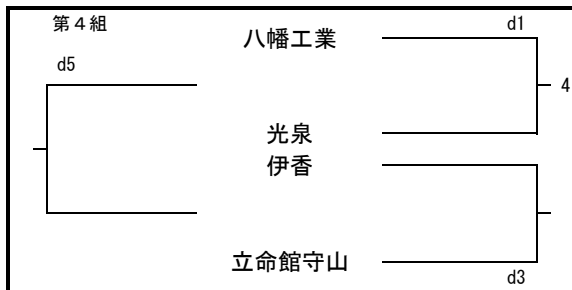

平成29年度 春季高校総合体育大会 予選グループ戦 組合せ

6/1 (木)

予選グループ戦 (男子)

a, bコート：守山市民体育館

c, dコート：サンピレッジ近江八幡

平成29年度 春季高校総合体育大会 決勝トーナメント 組合せ

決勝トーナメント(男子)