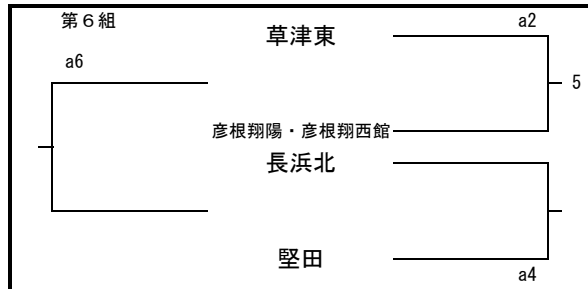

平成29年度 春季高校総合体育大会 予選グループ戦 組合せ

6/1 (木)

予選グループ戦 (男子)

a, bコート：守山市民体育館

c, dコート：サンピレッジ近江八幡

平成29年度 春季高校総合体育大会 決勝トーナメント 組合せ

決勝トーナメント(男子)