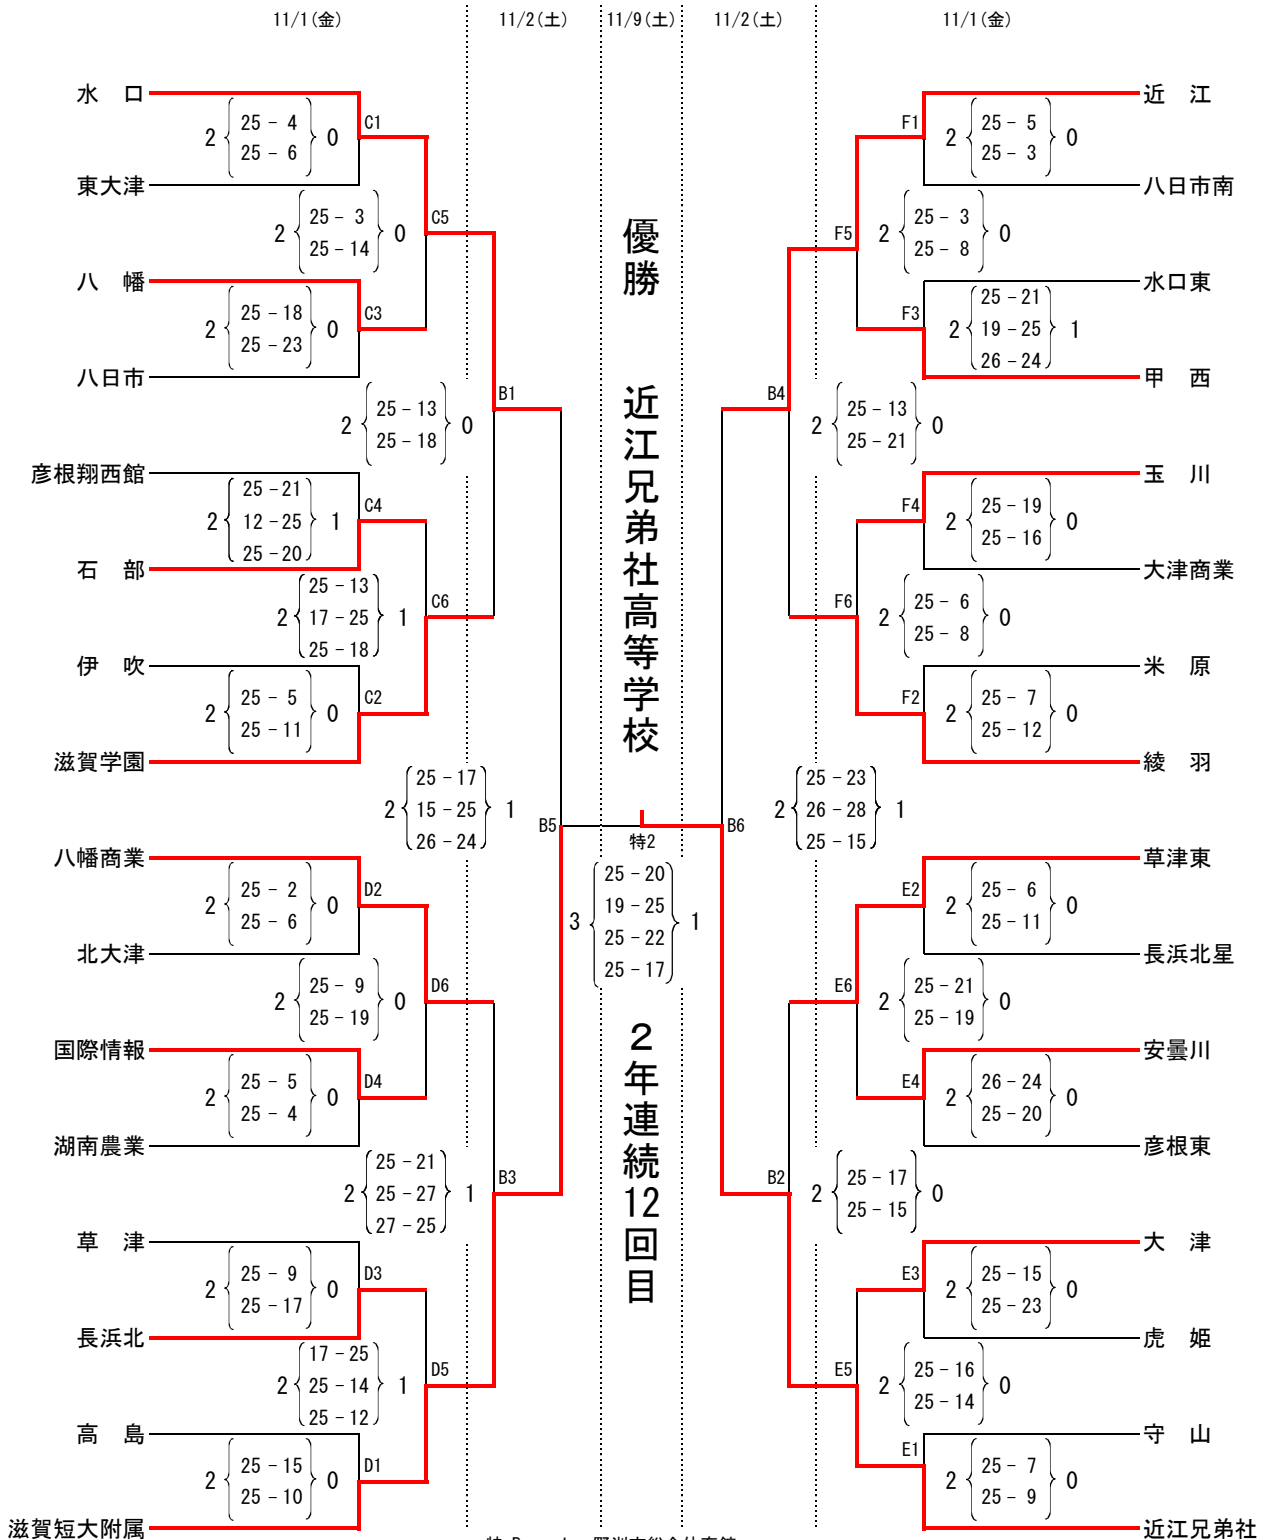

令和元年度 秋季高校総合体育大会 決勝トーナメント 組合せ

決勝トーナメント(女子)

令和元年度 秋季高校総合体育大会 予選グループ戦 組合せ

10/31 (木)

C, Dコート: 近江八幡市運動公園

E, Fコート: 草津東高校

G, Hコート: 八幡商業高校

I, Jコート: 甲南高校

予選グループ戦(女子)

<p>第1組</p> <div style="display: flex; justify-content: space-between;"> <div style="width: 45%;"> <p>C4</p> <div style="border: 1px solid black; padding: 5px; margin-bottom: 10px;"> $2 \left\{ \begin{array}{l} 25 - 2 \\ 25 - 11 \end{array} \right\} 0$ </div> </div> <div style="width: 45%;"> <p>近江</p> <div style="border: 1px solid black; padding: 5px; margin-bottom: 10px;"> $2 \left\{ \begin{array}{l} 25 - 13 \\ 25 - 15 \end{array} \right\} 0$ </div> <p>石部 日野</p> <div style="border: 1px solid black; padding: 5px;"> $2 \left\{ \begin{array}{l} 25 - 15 \\ 25 - 15 \end{array} \right\} 0$ </div> <p>八日市南</p> </div> </div>
--