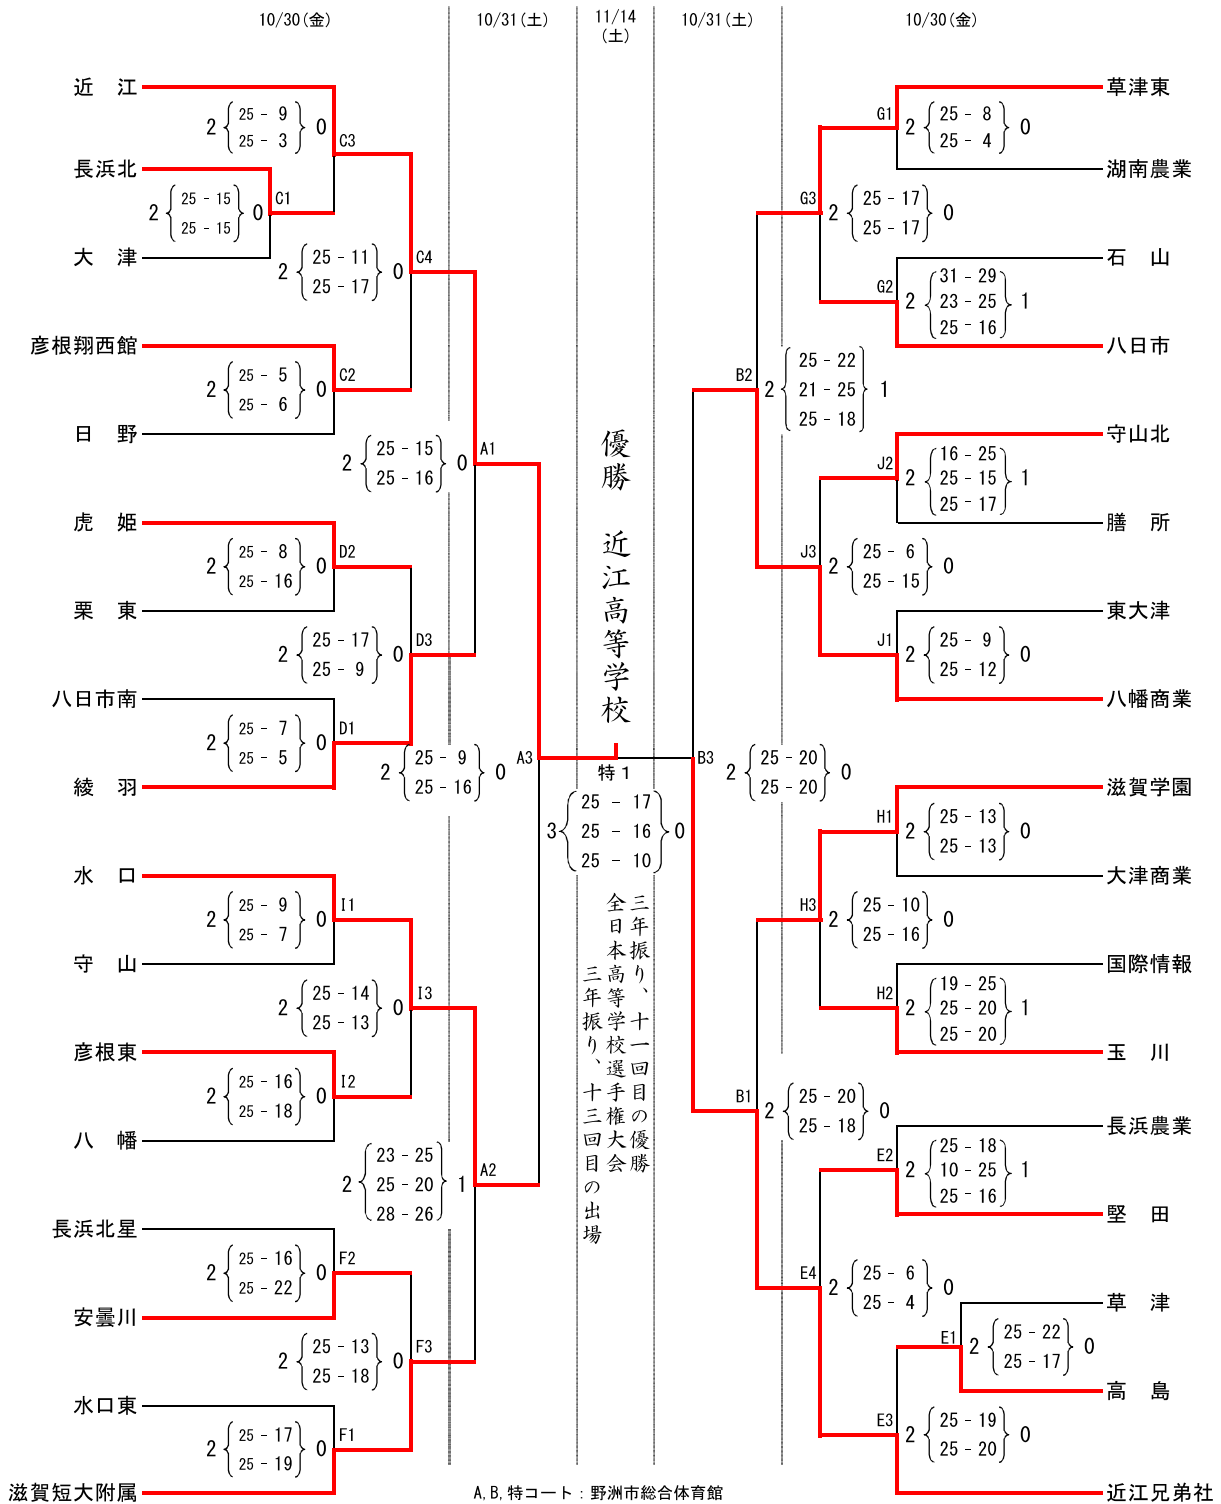

令和2年度 秋季高校総合体育大会 決勝トーナメント 組合せ

決勝トーナメント(女子)

令和2年度 秋季高校総合体育大会 予選グループ戦 組合せ

10/29 (木)

C, D, Eコート: YMITアリーナ(メイ)

Fコート: YMITアリーナ(サブ)

G, Hコート: 草津東高校

I, Jコート: 八幡商業高校

予選グループ戦(女子)

<p>第1組</p> <div style="display: flex; justify-content: space-between;"> <div style="width: 45%;"> <p>C3</p> <div style="border: 1px solid black; padding: 5px; margin-bottom: 10px;"> $2 \left\{ \begin{array}{l} 25-11 \\ 25-9 \end{array} \right\} 0$ </div> <p>安曇川 東大津</p> </div> <div style="width: 45%;"> <p>C1</p> <div style="border: 1px solid black; padding: 5px; margin-bottom: 10px;"> $2 \left\{ \begin{array}{l} 25-8 \\ 25-17 \end{array} \right\} 0$ </div> <p>近江兄弟社</p> <div style="border: 1px solid black; padding: 5px;"> $2 \left\{ \begin{array}{l} 25-1 \\ 25-5 \end{array} \right\} 0$ </div> <p>信楽</p> <p style="text-align: right;">C2</p> </div> </div>
