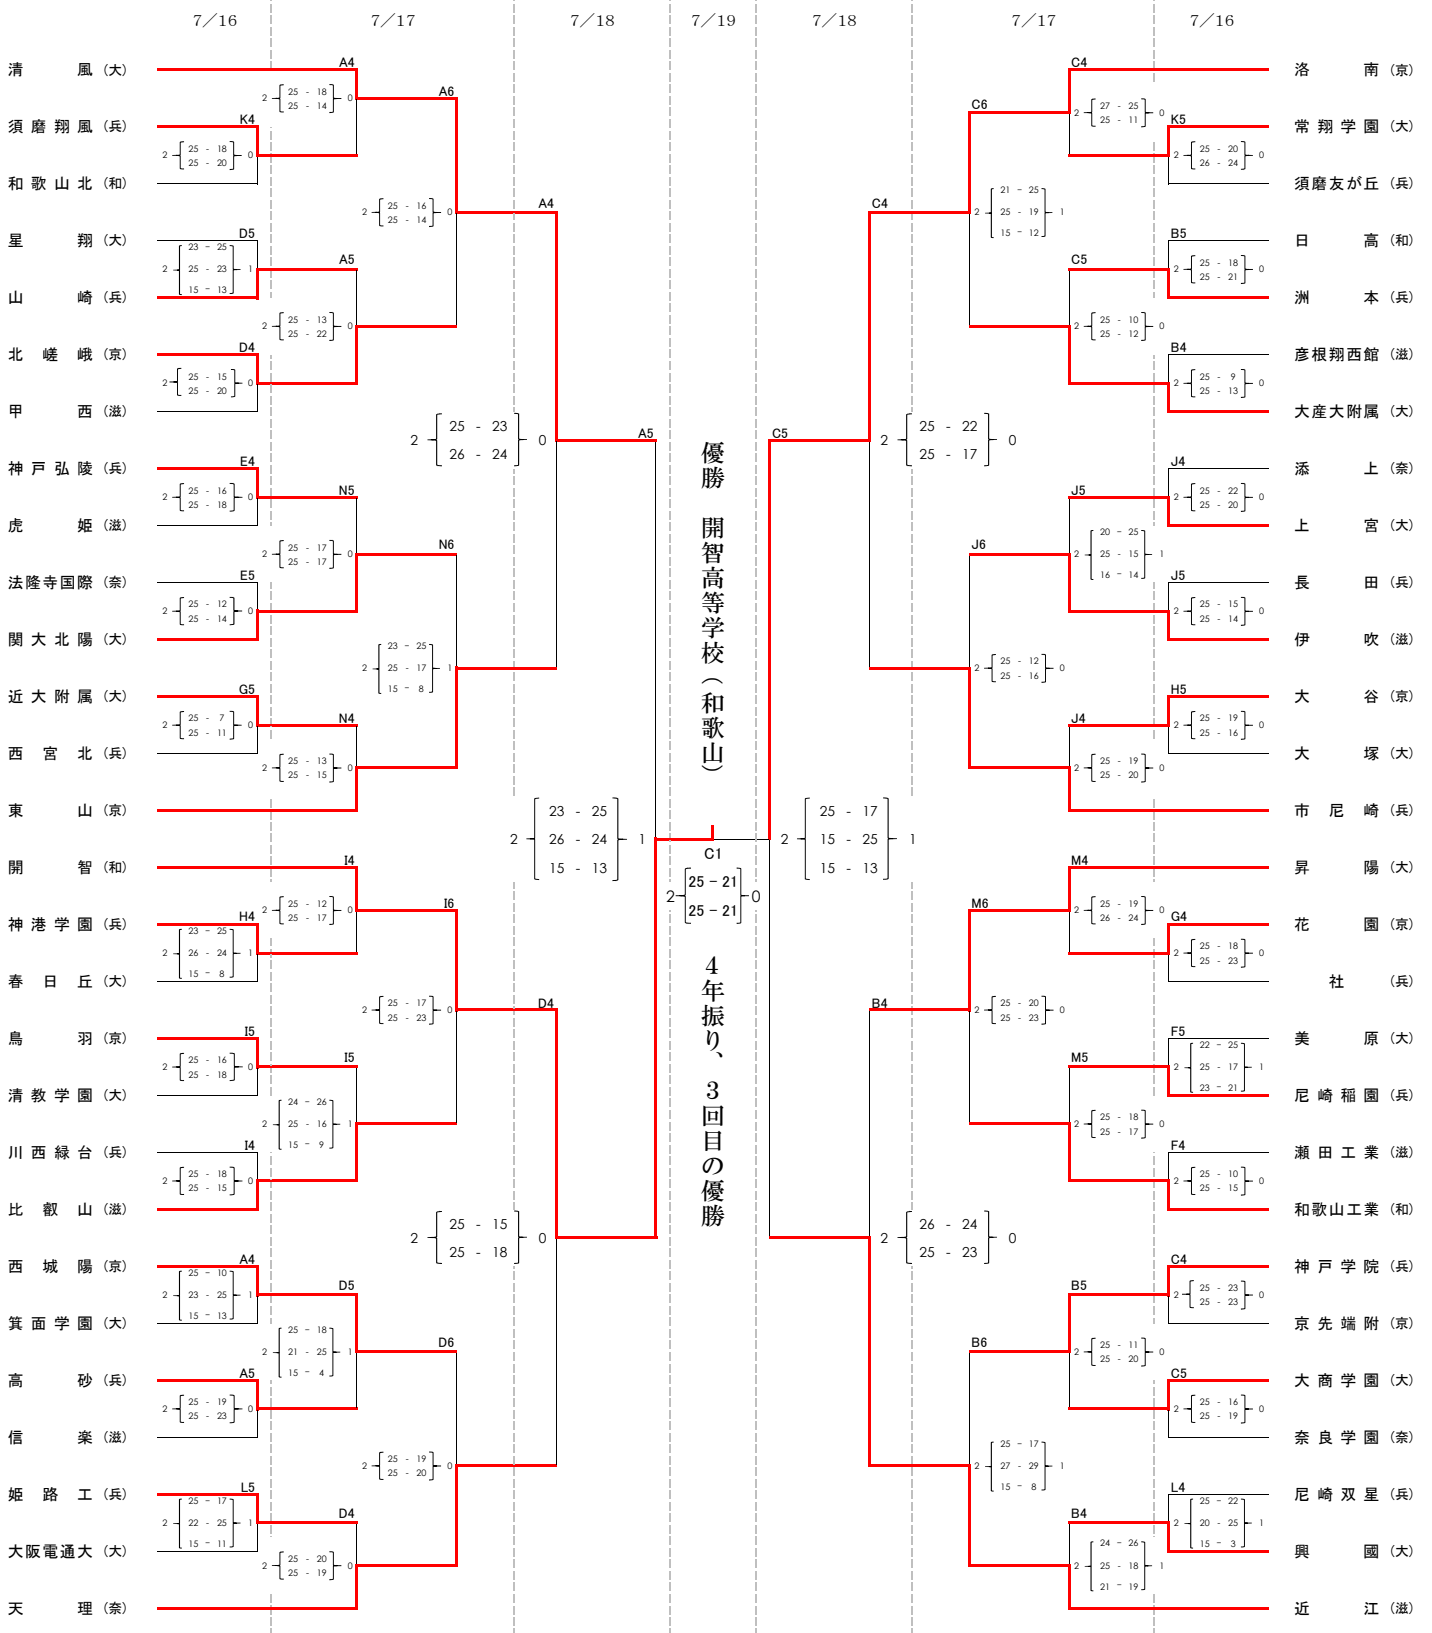

令和3年度 近畿高等学校バレーボール優勝大会
兼
第74回近畿6人制バレーボール高等学校男女選手権大会

男子試合結果

16日	A, B, C, D : YMITアリーナ	開館: 14:00 競技開始: 14:35 (1回戦)
	E, F, G, H : 長浜伊香ツイシアリーナ	
	I, J : 守山市民体育館	
	K, L : 長浜市民体育館	
17日	A, B, C, D : YMITアリーナ	開館: 14:00 競技開始: 14:35 (2, 3回戦)
	I, J : 守山市民体育館	
	M, N : 野洲市総合体育館	
18日	A, B, C, D : YMITアリーナ	開館: 14:00 競技開始: 14:35 (準々決勝・準決勝)
19日	A, C : YMITアリーナ	開館: 9:00 競技開始: 10:00 (決勝)