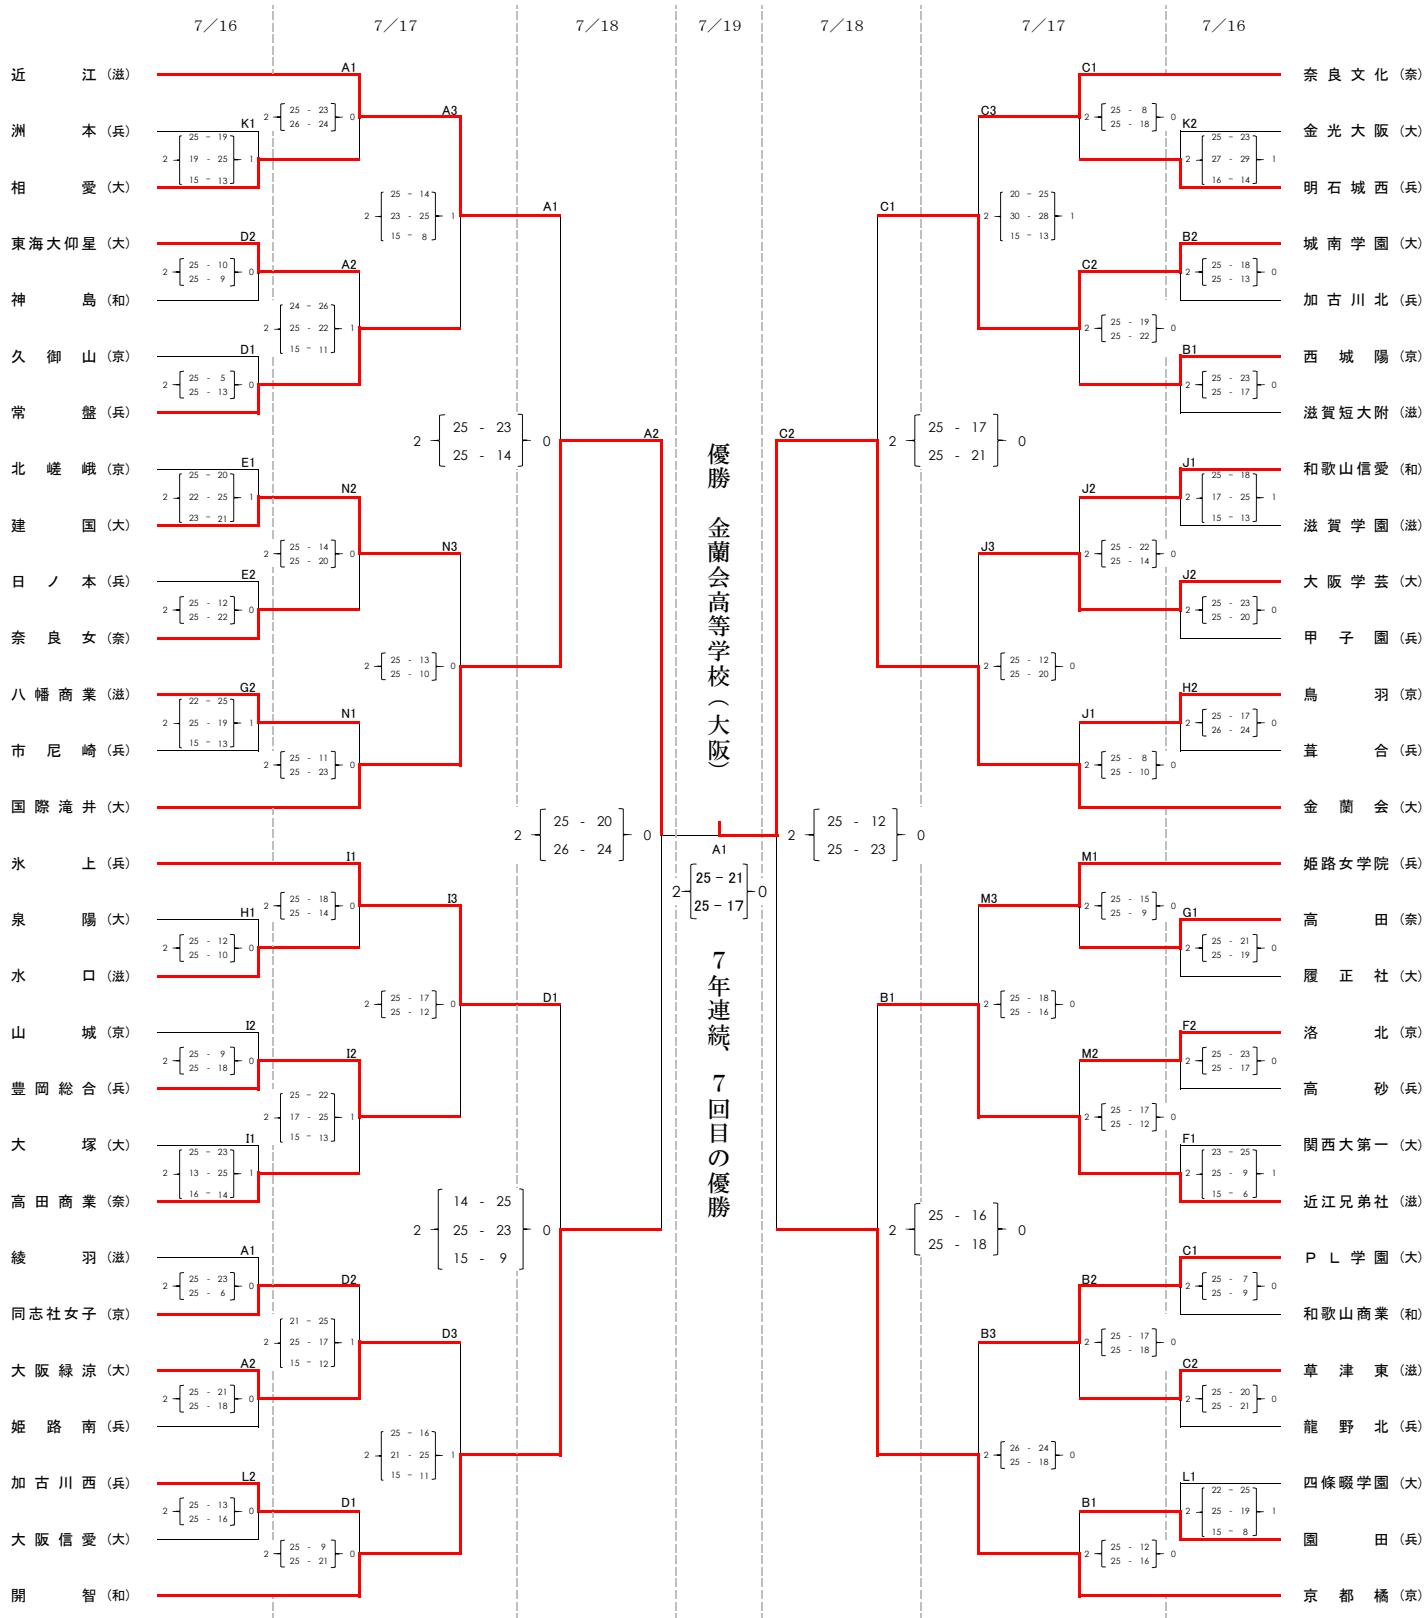

令和3年度 近畿高等学校バレーボール優勝大会  
兼  
第74回近畿6人制バレーボール高等学校男女選手権大会

女子試合結果

16日	A, B, C, D : YMITアリーナ	開館: 9:00 競技開始: 9:35 (1回戦)
	E, F, G, H : 長浜伊香ツインアリーナ	
	I, J : 守山市民体育館 K, L : 長浜市民体育館	
17日	A, B, C, D : YMITアリーナ	開館: 9:00 競技開始: 9:35 (2, 3回戦)
	I, J : 守山市民体育館	
	M, N : 野洲市総合体育館	
18日	A, B, C, D : YMITアリーナ	開館: 9:00 競技開始: 9:35 (準々決勝・準決勝)
19日	A, C : YMITアリーナ	開館: 9:00 競技開始: 10:00 (決勝)