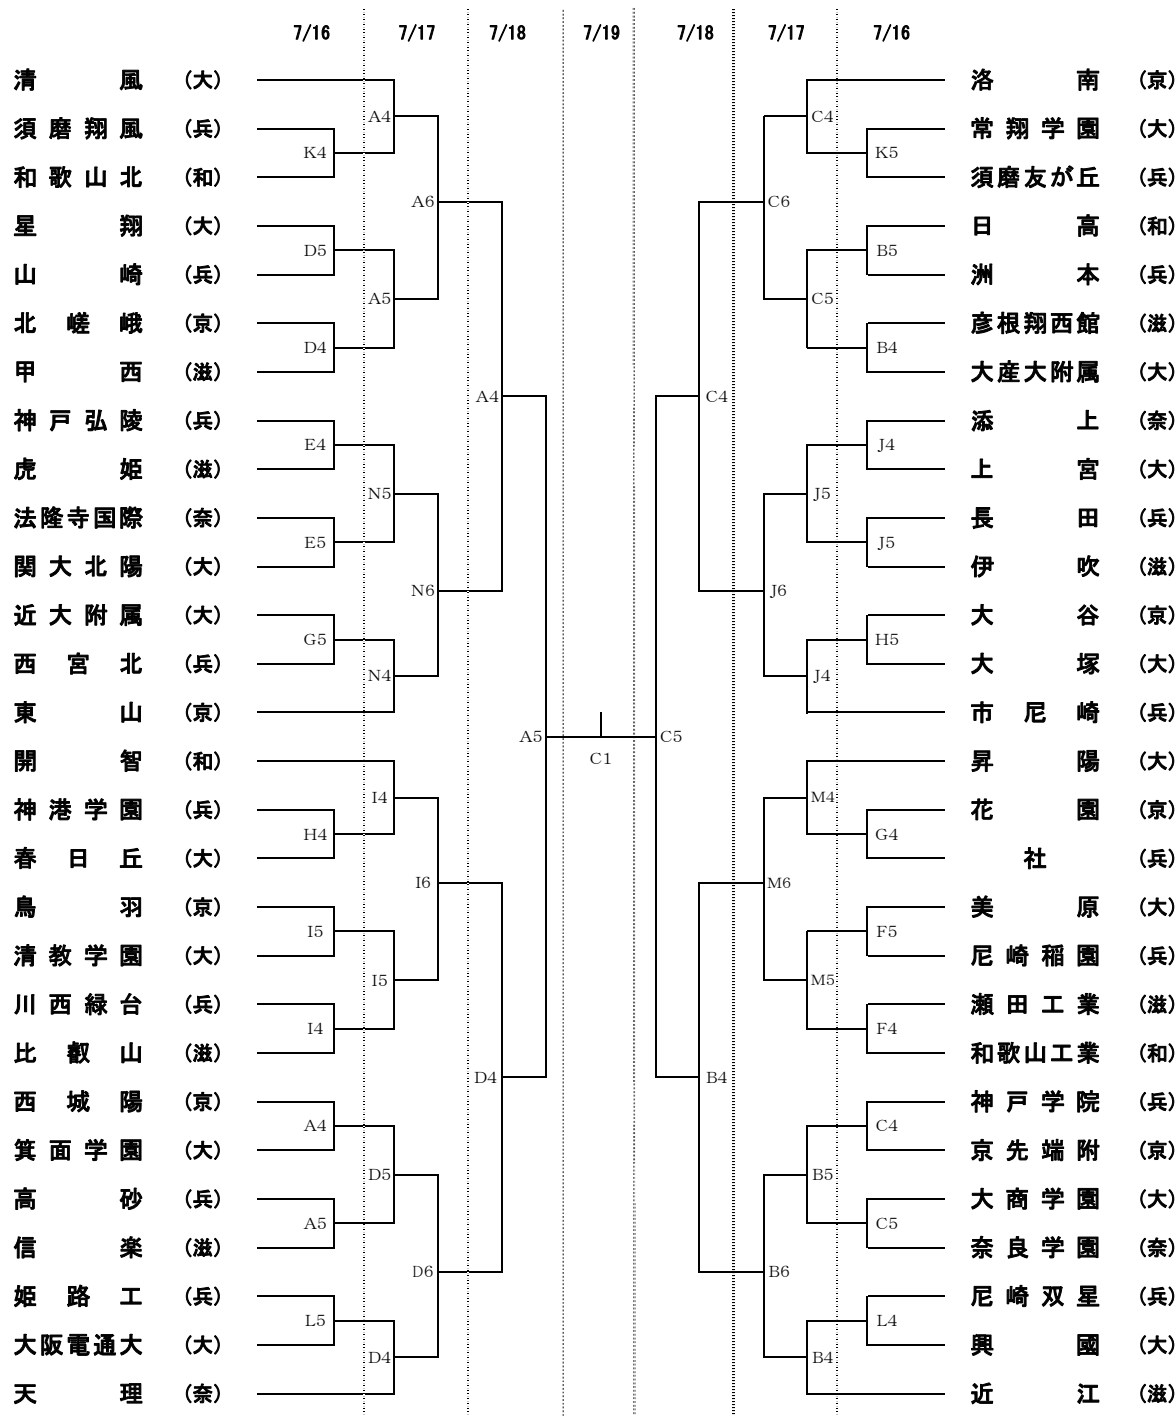

令和3年度 近畿高等学校バレーボール優勝大会 兼
 第74回近畿6人制バレーボール高等学校男女選手権大会
 男子組合せ

16日	A, B, C, D : YMITアリーナ	開館 : 14:00 競技開始 : 14:35 (1回戦)
	E, F, G, H : 長浜伊香ツインアリーナ	
	I, J : 守山市民体育館	
	K, L : 長浜市民体育館	
17日	A, B, C, D : YMITアリーナ	開館 : 14:00 競技開始 : 14:35 (2, 3回戦)
	I, J : 守山市民体育館	
	M, N : 野洲市総合体育館	
18日	A, B, C, D : YMITアリーナ	開館 : 14:00 競技開始 : 14:35 (準々決勝・準決勝)
19日	A, C : YMITアリーナ	開館 : 9:00 競技開始 : 10:00 (決勝)