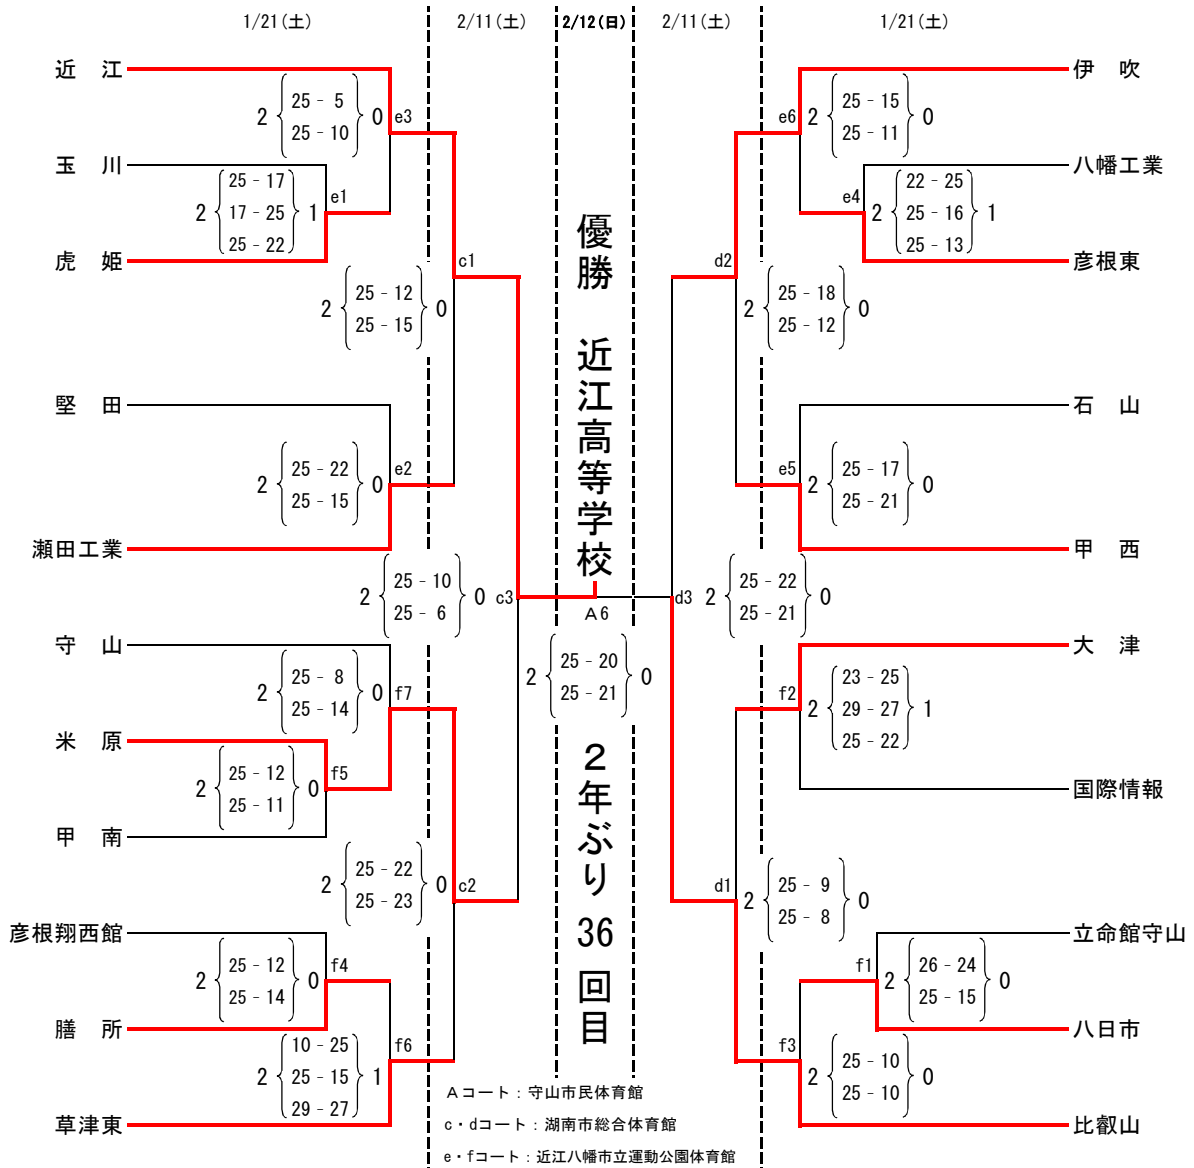

第75回滋賀県民体育大会（高校の部） 決勝トーナメント 組合せ

決勝トーナメント(男子)

第75回滋賀県民体育大会（高校の部） 予選グループ戦 組合せ

1/14 (土)

g・h コート：甲西高校

i・j コート：甲南高校

予選グループ戦(男子)

<p>第1組</p> <div style="display: flex; justify-content: space-between;"> <div style="width: 45%;"> <p>g3</p> <div style="border: 1px solid black; padding: 5px; margin-bottom: 5px;"> $2 \left\{ \begin{array}{l} 21 - 25 \\ 25 - 17 \end{array} \right\} 1$ </div> <p>甲西高校: AM</p> </div> <div style="width: 45%;"> <p>g1</p> <div style="display: flex; justify-content: space-between;"> <div style="width: 45%;"> <p>近江</p> <div style="border: 1px solid black; padding: 5px; margin-bottom: 5px;"> $2 \left\{ \begin{array}{l} 25 - 5 \\ 25 - 6 \end{array} \right\} 0$ </div> <p>1</p> </div> <div style="width: 45%;"> <p>光泉カトリック 立命館守山</p> <div style="border: 1px solid black; padding: 5px; margin-bottom: 5px;"> $2 \left\{ \begin{array}{l} 25 - 10 \\ 25 - 17 \end{array} \right\} 0$ </div> <p>0</p> </div> </div> </div> <p>g2</p> <p>八幡工業</p> </div>
--