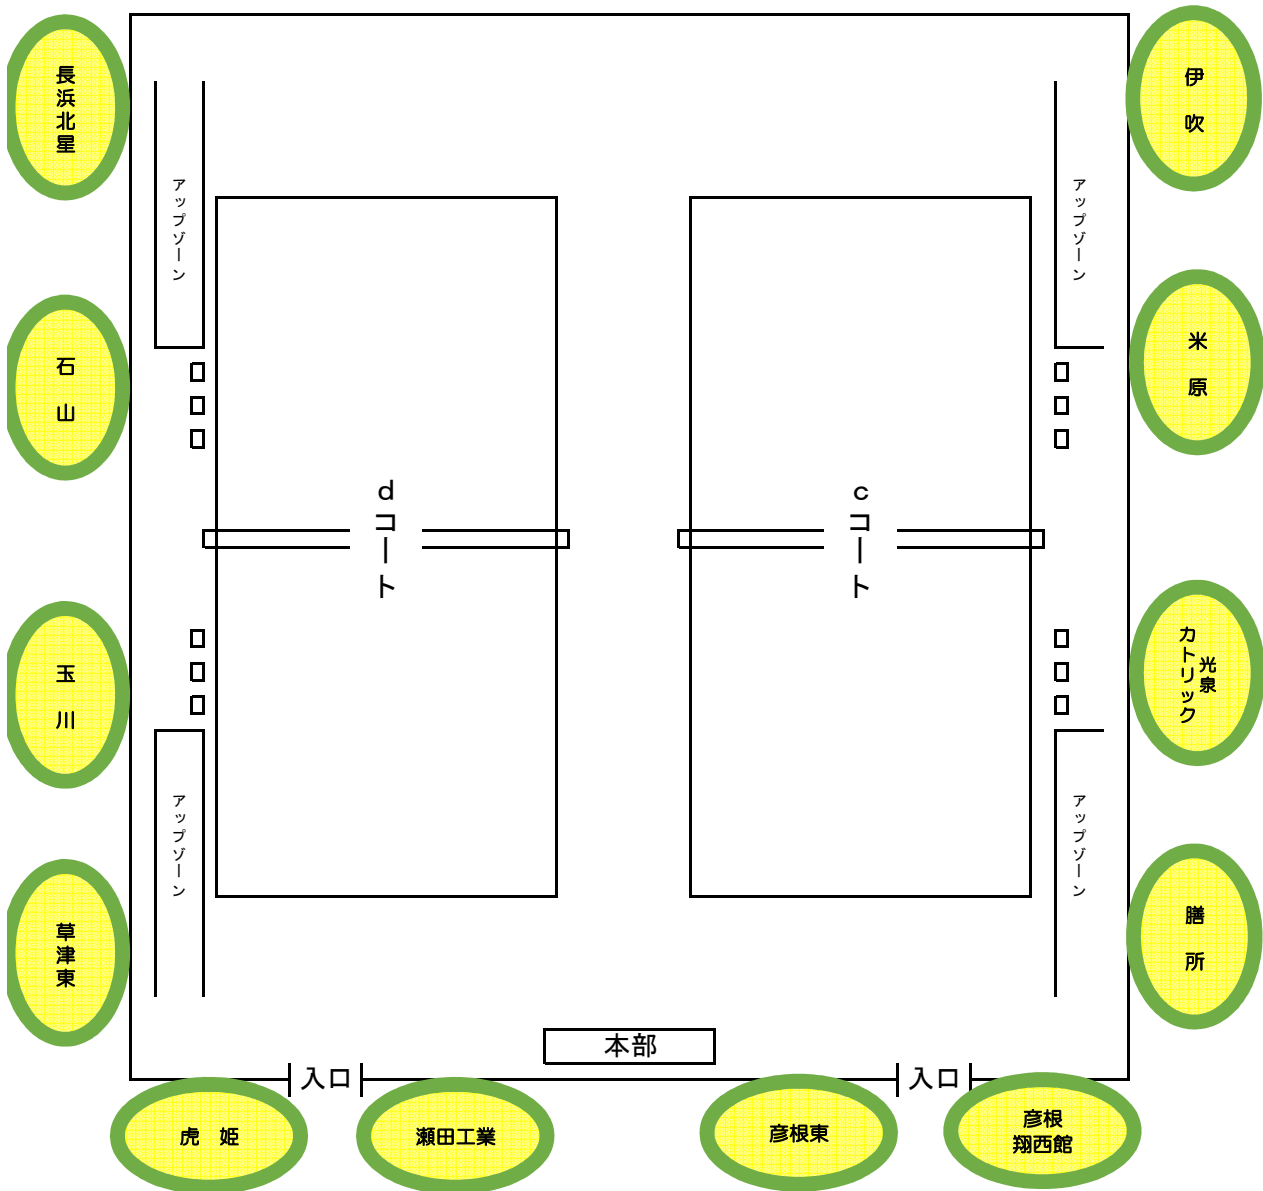

長浜伊香ツインアリーナA 2階 観覧席図

- ◎下靴を入れる袋を各自で持参し、体育館入り口にある下駄箱は使用しない。
- ◎上記のチーム控え場所は、大まかな場所です。各チームで密集を避けるよう配慮下さい。