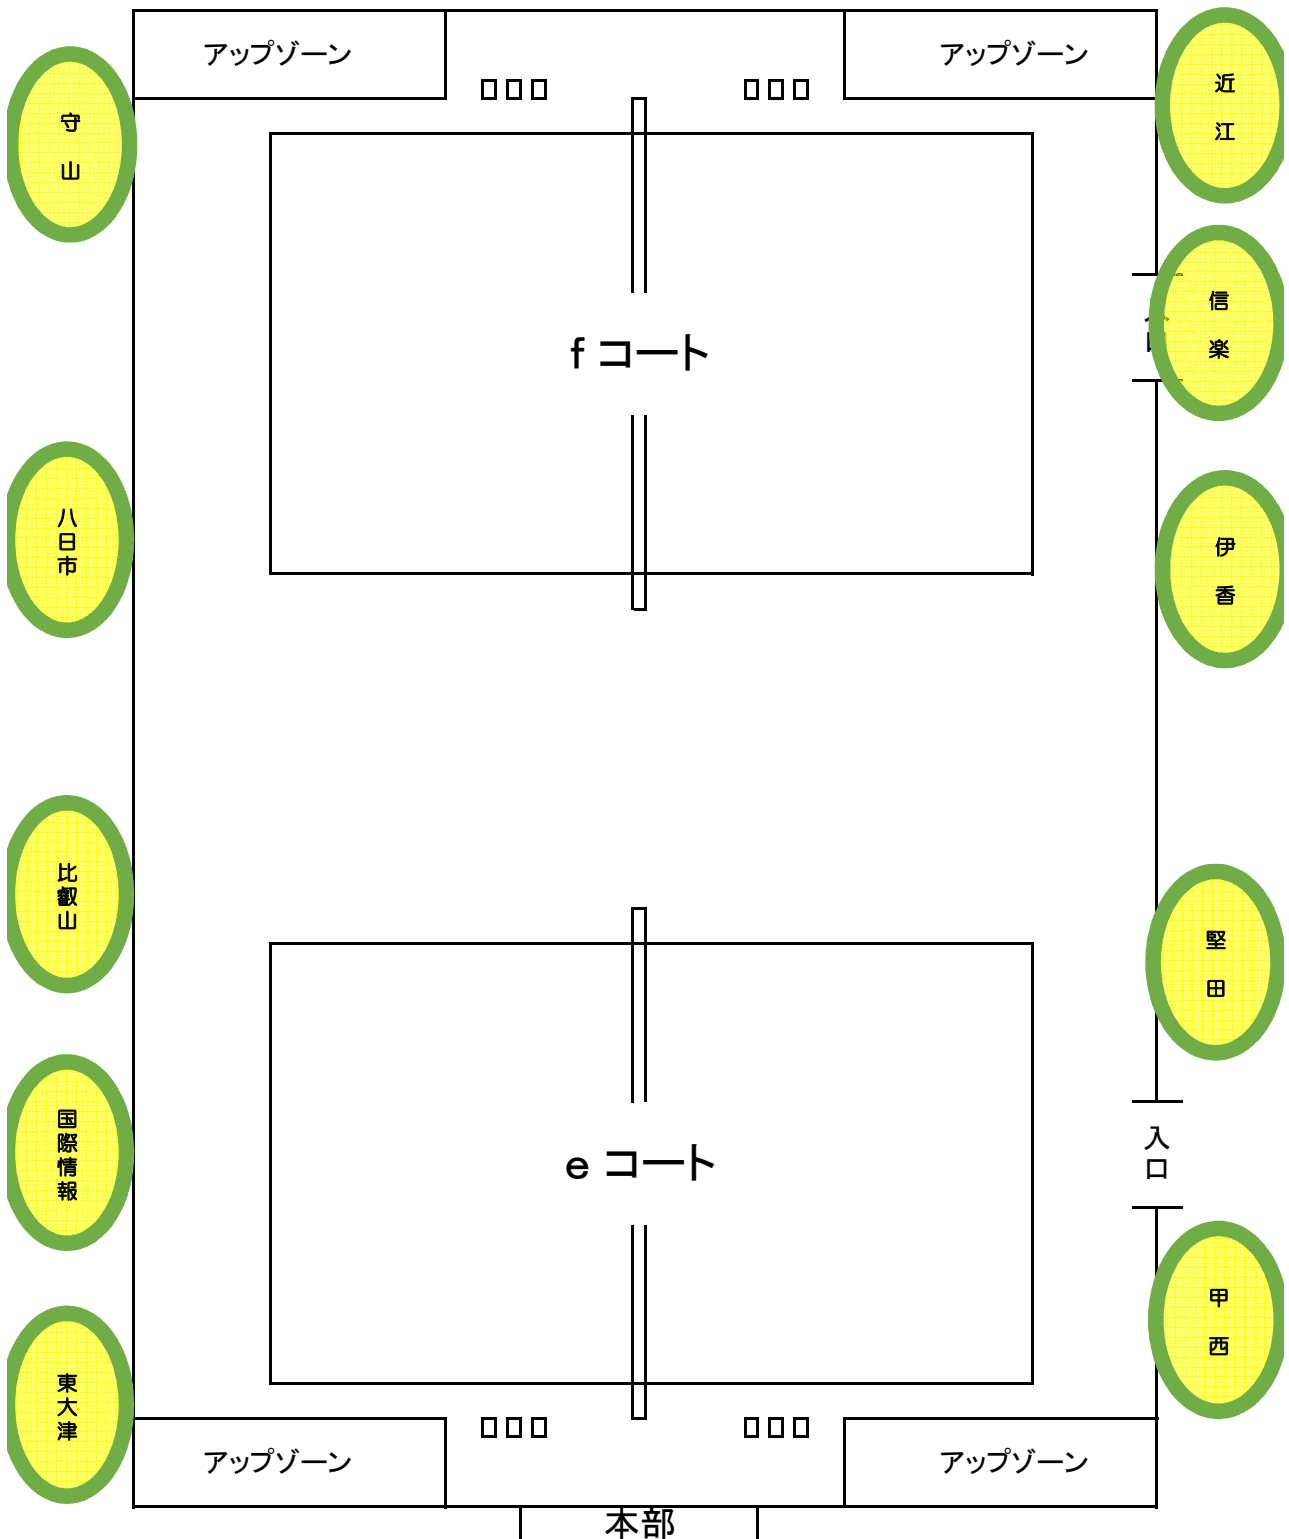

長浜伊香ツインアリーナB 2階 観覧席区

- ◎下靴を入れる袋を各自で持参し、体育館入り口にある下駄箱は使用しない。
- ◎上記のチーム控え場所は、大まかな場所です。各チームで密集を避けるよう配慮下さい。