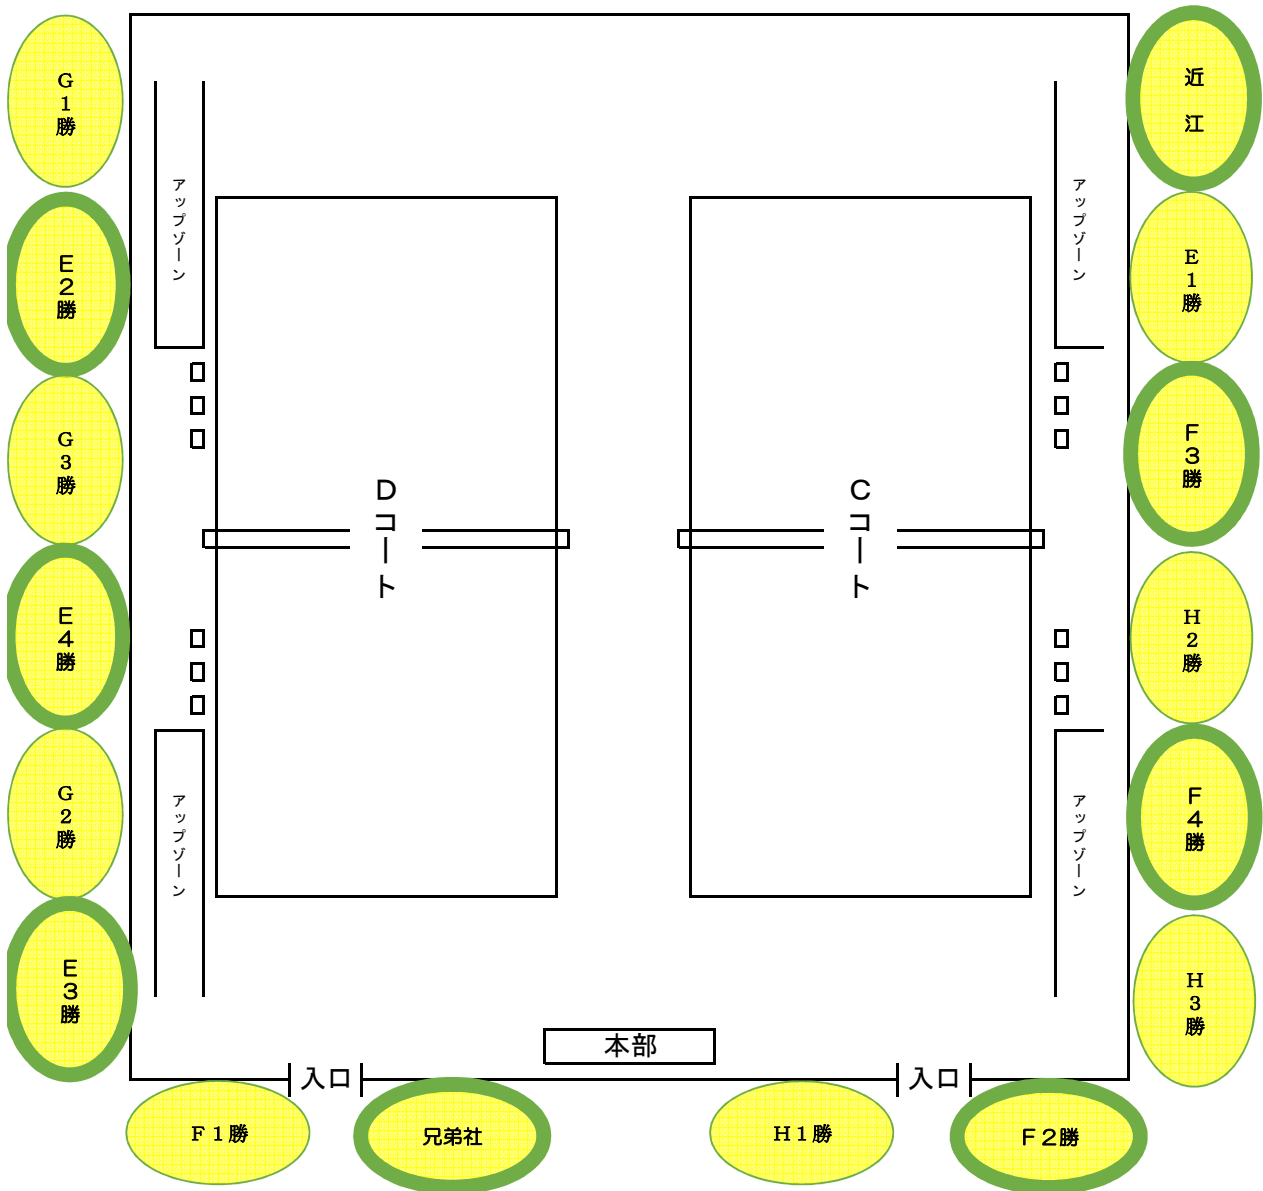

長浜伊香ツインアリーナA 2階 観覧席図

※【E1勝】とは、前日(6/2)のEコート第1試合の勝者。

◎下靴を入れる袋を各自で持参し、体育館入り口にある下駄箱は使用しない。

◎上記のチーム控え場所は、大まかな場所です。各チームで密集を避けるよう配慮下さい。