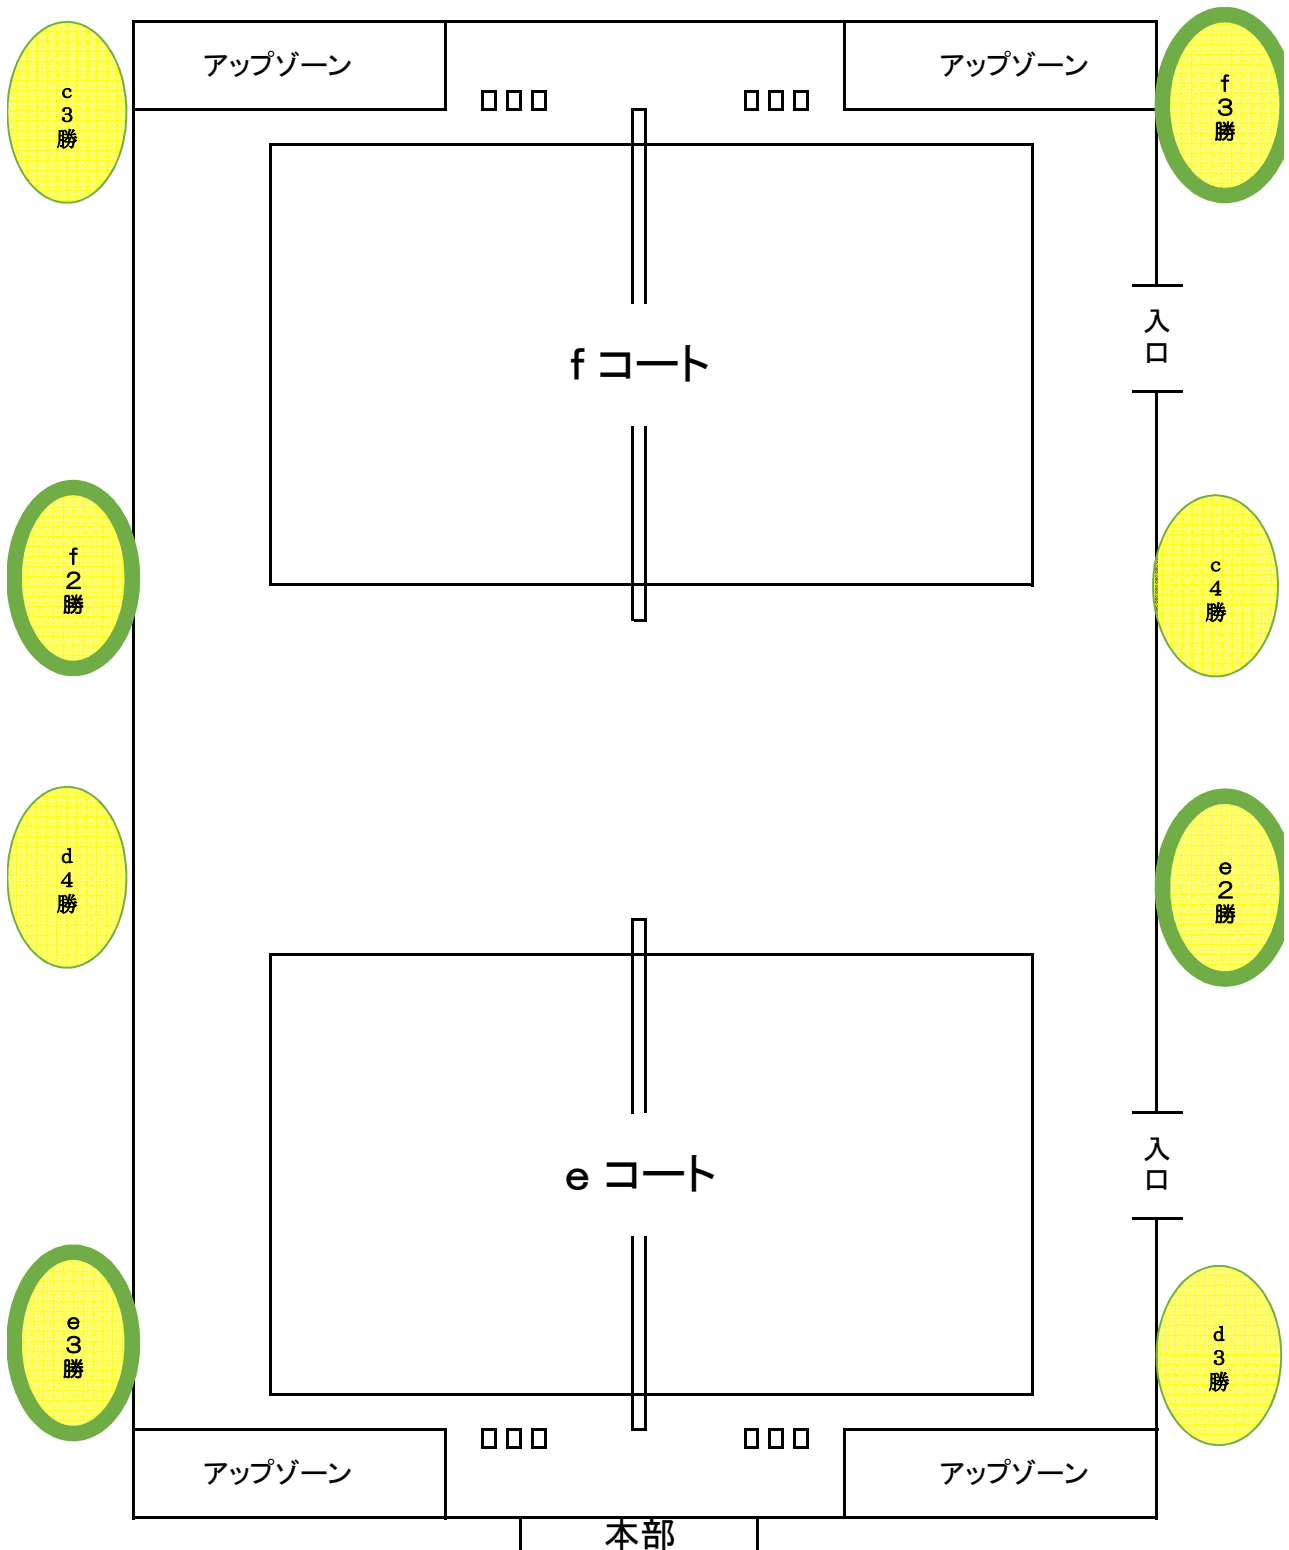

長浜伊香ツインアリーナB 2階 観覧席区

※【e3勝】とは、前日(6/2)のeコート第3試合の勝者。

◎下靴を入れる袋を各自で持参し、体育館入り口にある下駄箱は使用しない。

◎上記のチーム控え場所は、大まかな場所です。各チームで密集を避けるよう配慮下さい。