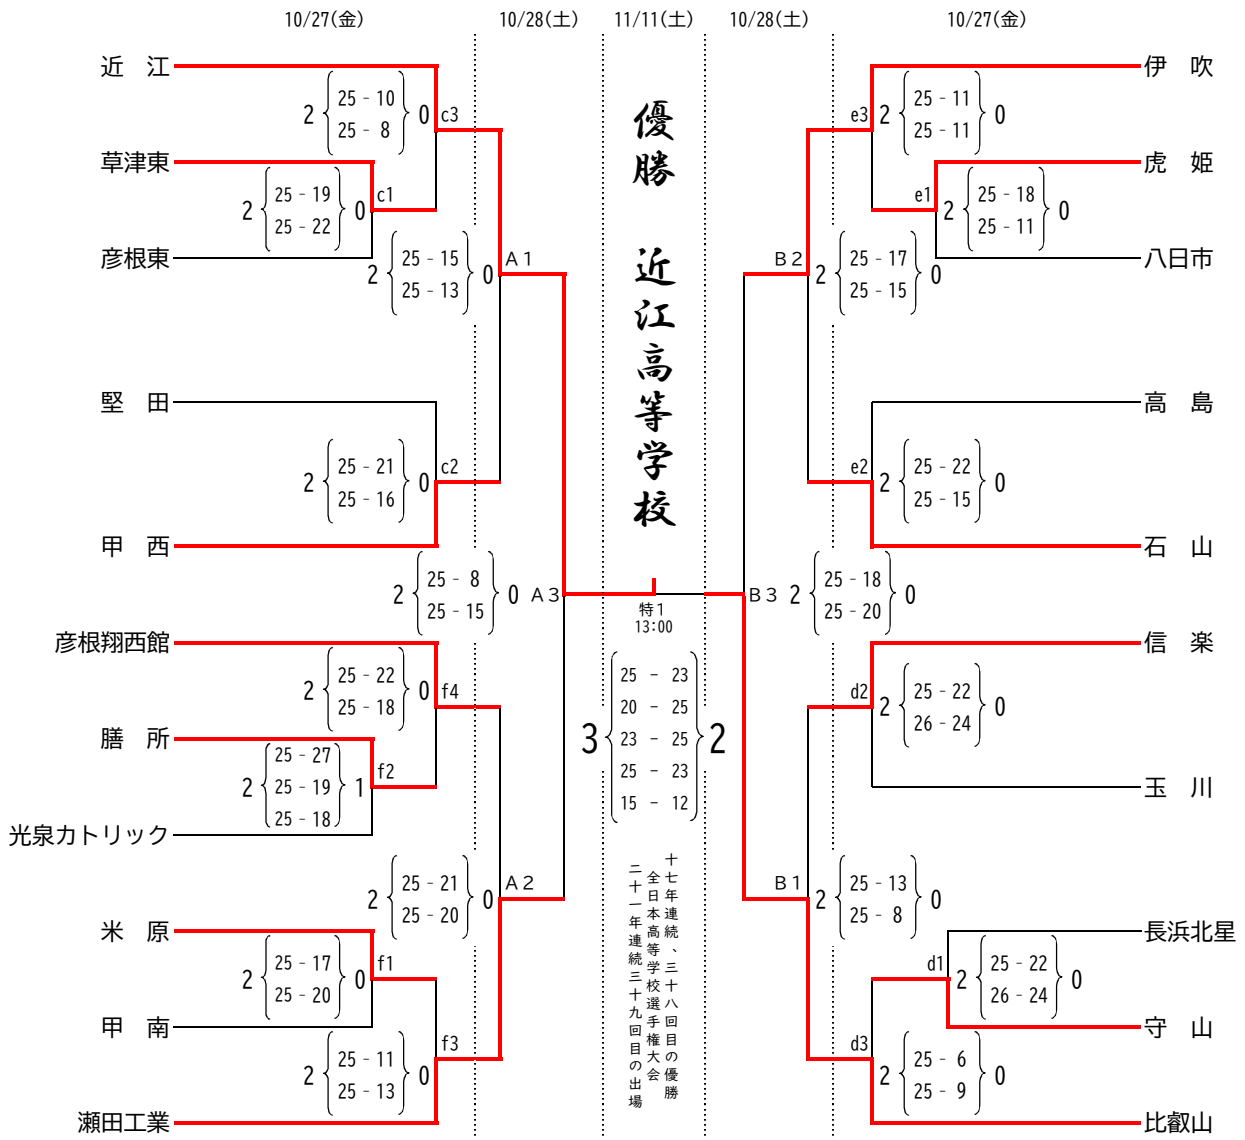

令和5年度 滋賀県高等学校秋季総合体育大会 決勝トーナメント 組合せ

決勝トーナメント(男子)

令和5年度 滋賀県高等学校秋季総合体育大会 予選グループ戦 組合せ

10/26 (木)

c・d コート：近江八幡市運動公園体育館

e・f コート：長浜伊香ツインアリーナ (アリーナB)

予選グループ戦(男子)

<p>第1組</p> <p>伊吹</p> <p>東大津</p> <p>虎姫</p> <p>長浜北星</p> <p>c1</p> $2 \left\{ \begin{array}{l} 25-8 \\ 25-8 \end{array} \right\} 0$ <p>3</p> <p>c3</p> $2 \left\{ \begin{array}{l} 25-14 \\ 25-17 \end{array} \right\} 0$ <p>c2</p>	<p>第4組</p> <p>信楽</p> <p>八幡工業(棄権)</p> <p>八日市</p> <p>高島</p> <p>-f1-</p> <p>7</p> <p>2</p> $\left\{ \begin{array}{l} 25-15 \\ 25-21 \end{array} \right\} 0$ <p>-f2- f1</p>
<p>第2組</p> <p>草津東</p> <p>彦根翔西館</p> <p>米原</p> <p>彦根総合</p> <p>d1</p> $2 \left\{ \begin{array}{l} 17-25 \\ 25-16 \\ 25-19 \end{array} \right\} 1$ <p>5</p> <p>d3</p> $2 \left\{ \begin{array}{l} 25-16 \\ 25-11 \end{array} \right\} 0$ <p>d2</p> <p>近江八幡市運体:AM</p>	<p>第5組</p> <p>石山</p> <p>大津南</p> <p>甲南</p> <p>堅田</p> <p>e1</p> $2 \left\{ \begin{array}{l} 25-5 \\ 25-19 \end{array} \right\} 0$ <p>6</p> <p>e3</p> $2 \left\{ \begin{array}{l} 25-15 \\ 25-21 \end{array} \right\} 0$ <p>e2</p> <p>長浜伊香ツイン:AM</p>
<p>第3組</p> <p>甲西</p> <p>守山</p> <p>光泉カトリック</p> <p>立命館守山</p> <p>c4</p> $2 \left\{ \begin{array}{l} 25-14 \\ 25-13 \end{array} \right\} 0$ <p>8</p> <p>c6</p> $2 \left\{ \begin{array}{l} 25-15 \\ 25-19 \end{array} \right\} 0$ <p>c5</p> <p>近江八幡市運体:PM</p>	<p>第6組</p> <p>玉川</p> <p>膳所</p> <p>彦根東</p> <p>伊香</p> <p>d4</p> $2 \left\{ \begin{array}{l} 25-17 \\ 23-25 \\ 25-17 \end{array} \right\} 1$ <p>d6</p> $2 \left\{ \begin{array}{l} 25-15 \\ 25-10 \end{array} \right\} 0$ <p>d5</p>