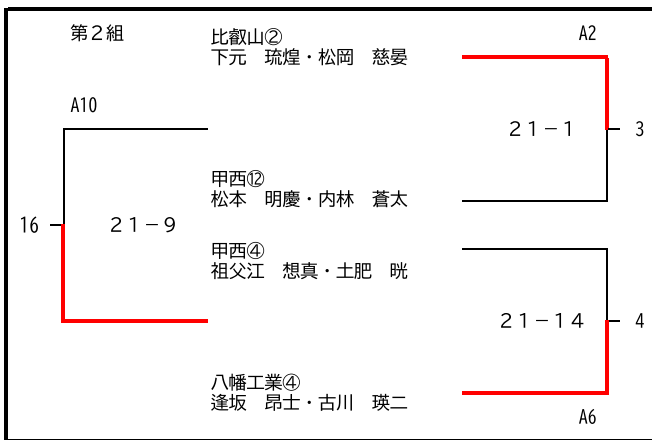

令和6年度 滋賀県高等学校ビーチバレー高校生大会 決勝トーナメント戦 組合せ

決勝トーナメント戦(男子)

令和6年度 滋賀県高等学校ビーチバレー高校生大会 予選グループ戦 組合せ

予選グループ戦(男子)

《男子の部 組み合わせ》

◎リーグ3組

	比叡山③ 正岡 啓駿・西川 英心	高島④ 堤中 悠星・安福 湊	甲西① 長谷川 健吾・松本 琉輝	勝敗	ポイント率	順位
比叡山③ 正岡 啓駿・西川 英心	*****	21-9	13-21	1		2
高島④ 堤中 悠星・安福 湊	9-21	*****	4-21	0		3
甲西① 長谷川 健吾・松本 琉輝	21-13	21-4	*****	2		1

◎リーグ4組

	比叡山④ 西坂 太佑・仁賀 啓太	甲西⑥ 澤 陽向・上敷 杏和	八幡工業① 進藤 琉真・多賀 昀太	勝敗	ポイント率	順位
比叡山④ 西坂 太佑・仁賀 啓太	*****	21-16	21-9	2		1
甲西⑥ 澤 陽向・上敷 杏和	16-21	*****	18-21	0		3
八幡工業① 進藤 琉真・多賀 昀太	9-21	21-18	*****	1		2