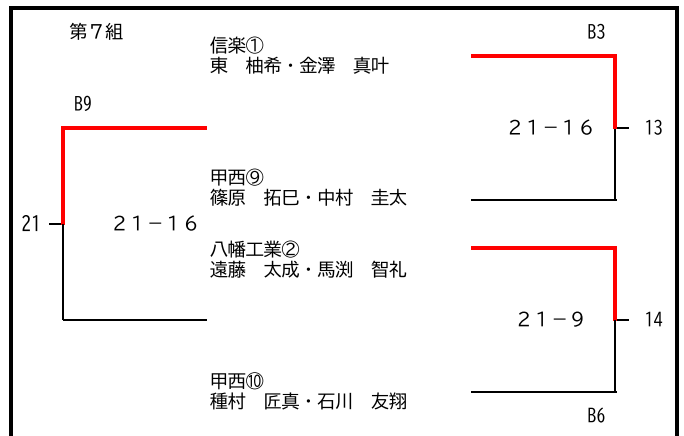

令和6年度 滋賀県高等学校ビーチバレー高校生大会 決勝トーナメント戦 組合せ

決勝トーナメント戦(男子)

令和6年度 滋賀県高等学校ビーチバレー高校生大会 予選グループ戦 組合せ

予選グループ戦(男子)

《男子の部 組み合わせ》

◎リーグ3組

	比叡山③ 正岡 啓駿・西川 英心	高島④ 堤中 悠星・安福 湊	甲西① 長谷川 健吾・松本 琉輝	勝敗	ポイント率	順位
比叡山③ 正岡 啓駿・西川 英心	*****	21-9	13-21	1		2
高島④ 堤中 悠星・安福 湊	9-21	*****	4-21	0		3
甲西① 長谷川 健吾・松本 琉輝	21-13	21-4	*****	2		1

◎リーグ4組

	比叡山④ 西坂 太佑・仁賀 啓太	甲西⑥ 澤 陽向・上敷 杏和	八幡工業① 進藤 琉真・多賀 昀太	勝敗	ポイント率	順位
比叡山④ 西坂 太佑・仁賀 啓太	*****	21-16	21-9	2		1
甲西⑥ 澤 陽向・上敷 杏和	16-21	*****	18-21	0		3
八幡工業① 進藤 琉真・多賀 昀太	9-21	21-18	*****	1		2