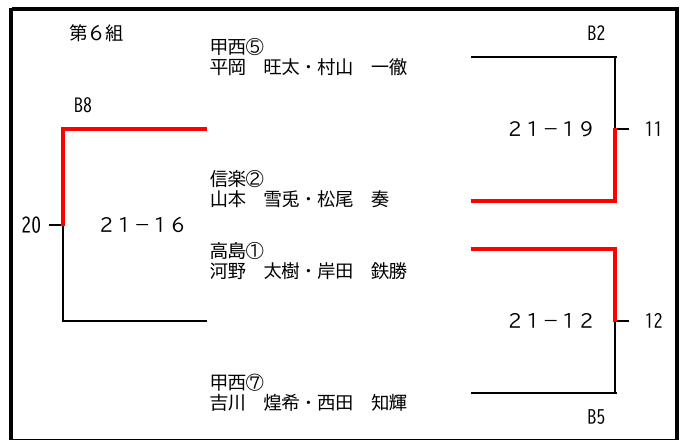

令和6年度 滋賀県高等学校ビーチバレー高校生大会 決勝トーナメント戦 組合せ

決勝トーナメント戦(男子)

令和6年度 滋賀県高等学校ビーチバレー高校生大会 予選グループ戦 組合せ

予選グループ戦(男子)

《男子の部 組み合わせ》

◎リーグ3組

	比叡山③ 正岡 啓駿・西川 英心	高島④ 堤中 悠星・安福 湊	甲西① 長谷川 健吾・松本 琉輝	勝敗	ポイント率	順位
比叡山③ 正岡 啓駿・西川 英心	*****	21-9	13-21	1		2
高島④ 堤中 悠星・安福 湊	9-21	*****	4-21	0		3
甲西① 長谷川 健吾・松本 琉輝	21-13	21-4	*****	2		1

◎リーグ4組

	比叡山④ 西坂 太佑・仁賀 啓太	甲西⑥ 澤 陽向・上敷 杏和	八幡工業① 進藤 琉真・多賀 昀太	勝敗	ポイント率	順位
比叡山④ 西坂 太佑・仁賀 啓太	*****	21-16	21-9	2		1
甲西⑥ 澤 陽向・上敷 杏和	16-21	*****	18-21	0		3
八幡工業① 進藤 琉真・多賀 昀太	9-21	21-18	*****	1		2