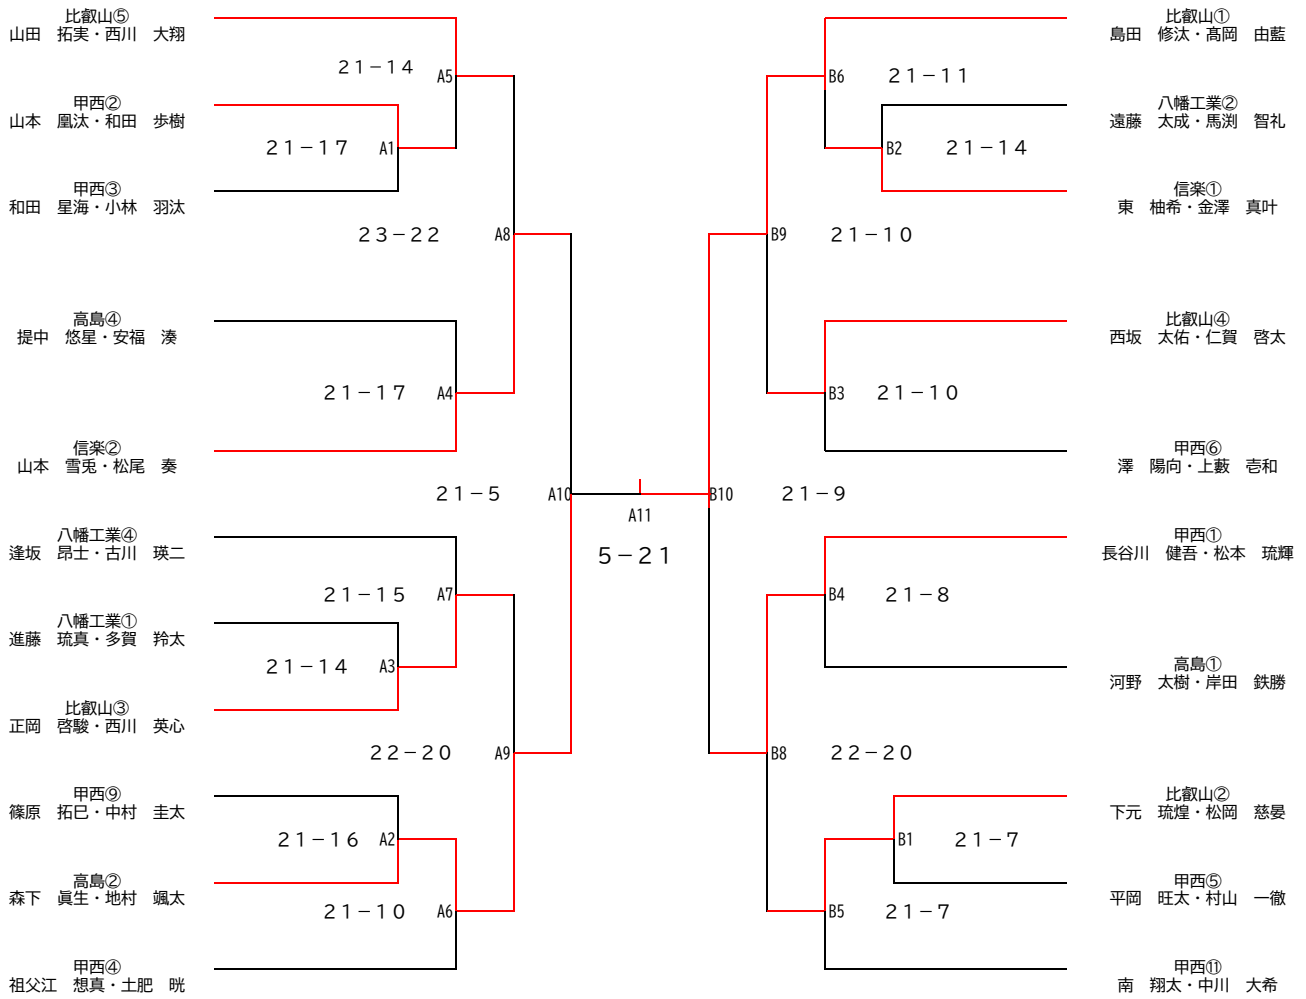

令和6年度 滋賀県高等学校ビーチバレー高校生大会 決勝トーナメント戦 組合せ

決勝トーナメント戦(男子)

令和6年度 滋賀県高等学校ビーチバレー高校生大会 予選グループ戦 組合せ

予選グループ戦(男子)

《男子の部 組み合わせ》

◎リーグ3組

	比叡山③ 正岡 啓駿・西川 英心	高島④ 堤中 悠星・安福 湊	甲西① 長谷川 健吾・松本 琉輝	勝敗	ポイント率	順位
比叡山③ 正岡 啓駿・西川 英心	*****	21-9	13-21	1		2
高島④ 堤中 悠星・安福 湊	9-21	*****	4-21	0		3
甲西① 長谷川 健吾・松本 琉輝	21-13	21-4	*****	2		1

◎リーグ4組

	比叡山④ 西坂 太佑・仁賀 啓太	甲西⑥ 澤 陽向・上敷 杏和	八幡工業① 進藤 琉真・多賀 昀太	勝敗	ポイント率	順位
比叡山④ 西坂 太佑・仁賀 啓太	*****	21-16	21-9	2		1
甲西⑥ 澤 陽向・上敷 杏和	16-21	*****	18-21	0		3
八幡工業① 進藤 琉真・多賀 昀太	9-21	21-18	*****	1		2