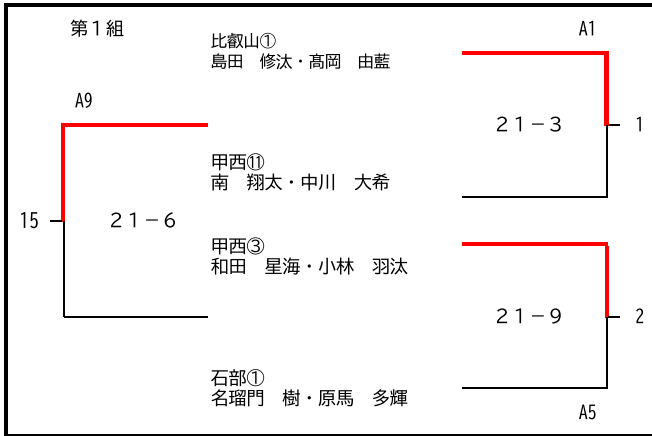

令和6年度 滋賀県高等学校ビーチバレー高校生大会 決勝トーナメント戦 組合せ

決勝トーナメント戦(男子)

令和6年度 滋賀県高等学校ビーチバレー高校生大会 予選グループ戦 組合せ

予選グループ戦(男子)

《男子の部 組み合わせ》

◎リーグ3組

	比叡山③ 正岡 啓駿・西川 英心	高島④ 堤中 悠星・安福 湊	甲西① 長谷川 健吾・松本 琉輝	勝敗	ポイント率	順位
比叡山③ 正岡 啓駿・西川 英心	*****	21-9	13-21	1		2
高島④ 堤中 悠星・安福 湊	9-21	*****	4-21	0		3
甲西① 長谷川 健吾・松本 琉輝	21-13	21-4	*****	2		1

◎リーグ4組

	比叡山④ 西坂 太佑・仁賀 啓太	甲西⑥ 澤 陽向・上敷 杏和	八幡工業① 進藤 琉真・多賀 昀太	勝敗	ポイント率	順位
比叡山④ 西坂 太佑・仁賀 啓太	*****	21-16	21-9	2		1
甲西⑥ 澤 陽向・上敷 杏和	16-21	*****	18-21	0		3
八幡工業① 進藤 琉真・多賀 昀太	9-21	21-18	*****	1		2