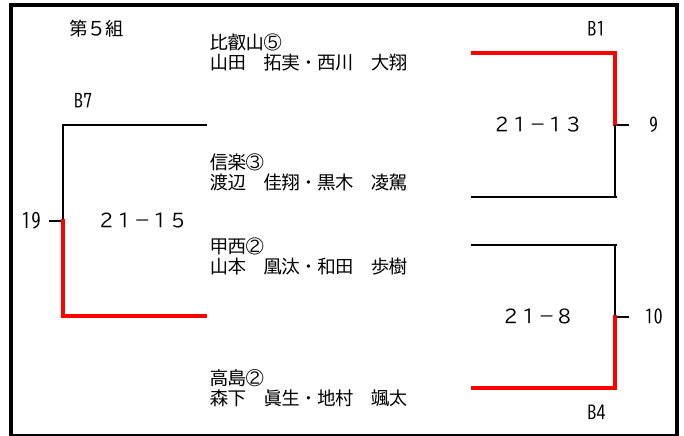

令和6年度 滋賀県高等学校ビーチバレー高校生大会 決勝トーナメント戦 組合せ

決勝トーナメント戦(男子)

令和6年度 滋賀県高等学校ビーチバレー高校生大会 予選グループ戦 組合せ

予選グループ戦(男子)

《男子の部 組み合わせ》

◎リーグ3組

	比叡山③ 正岡 啓駿・西川 英心	高島④ 堤中 悠星・安福 湊	甲西① 長谷川 健吾・松本 琉輝	勝敗	ポイント率	順位
比叡山③ 正岡 啓駿・西川 英心	*****	21-9	13-21	1		2
高島④ 堤中 悠星・安福 湊	9-21	*****	4-21	0		3
甲西① 長谷川 健吾・松本 琉輝	21-13	21-4	*****	2		1

◎リーグ4組

	比叡山④ 西坂 太佑・仁賀 啓太	甲西⑥ 澤 陽向・上敷 杏和	八幡工業① 進藤 琉真・多賀 昀太	勝敗	ポイント率	順位
比叡山④ 西坂 太佑・仁賀 啓太	*****	21-16	21-9	2		1
甲西⑥ 澤 陽向・上敷 杏和	16-21	*****	18-21	0		3
八幡工業① 進藤 琉真・多賀 昀太	9-21	21-18	*****	1		2