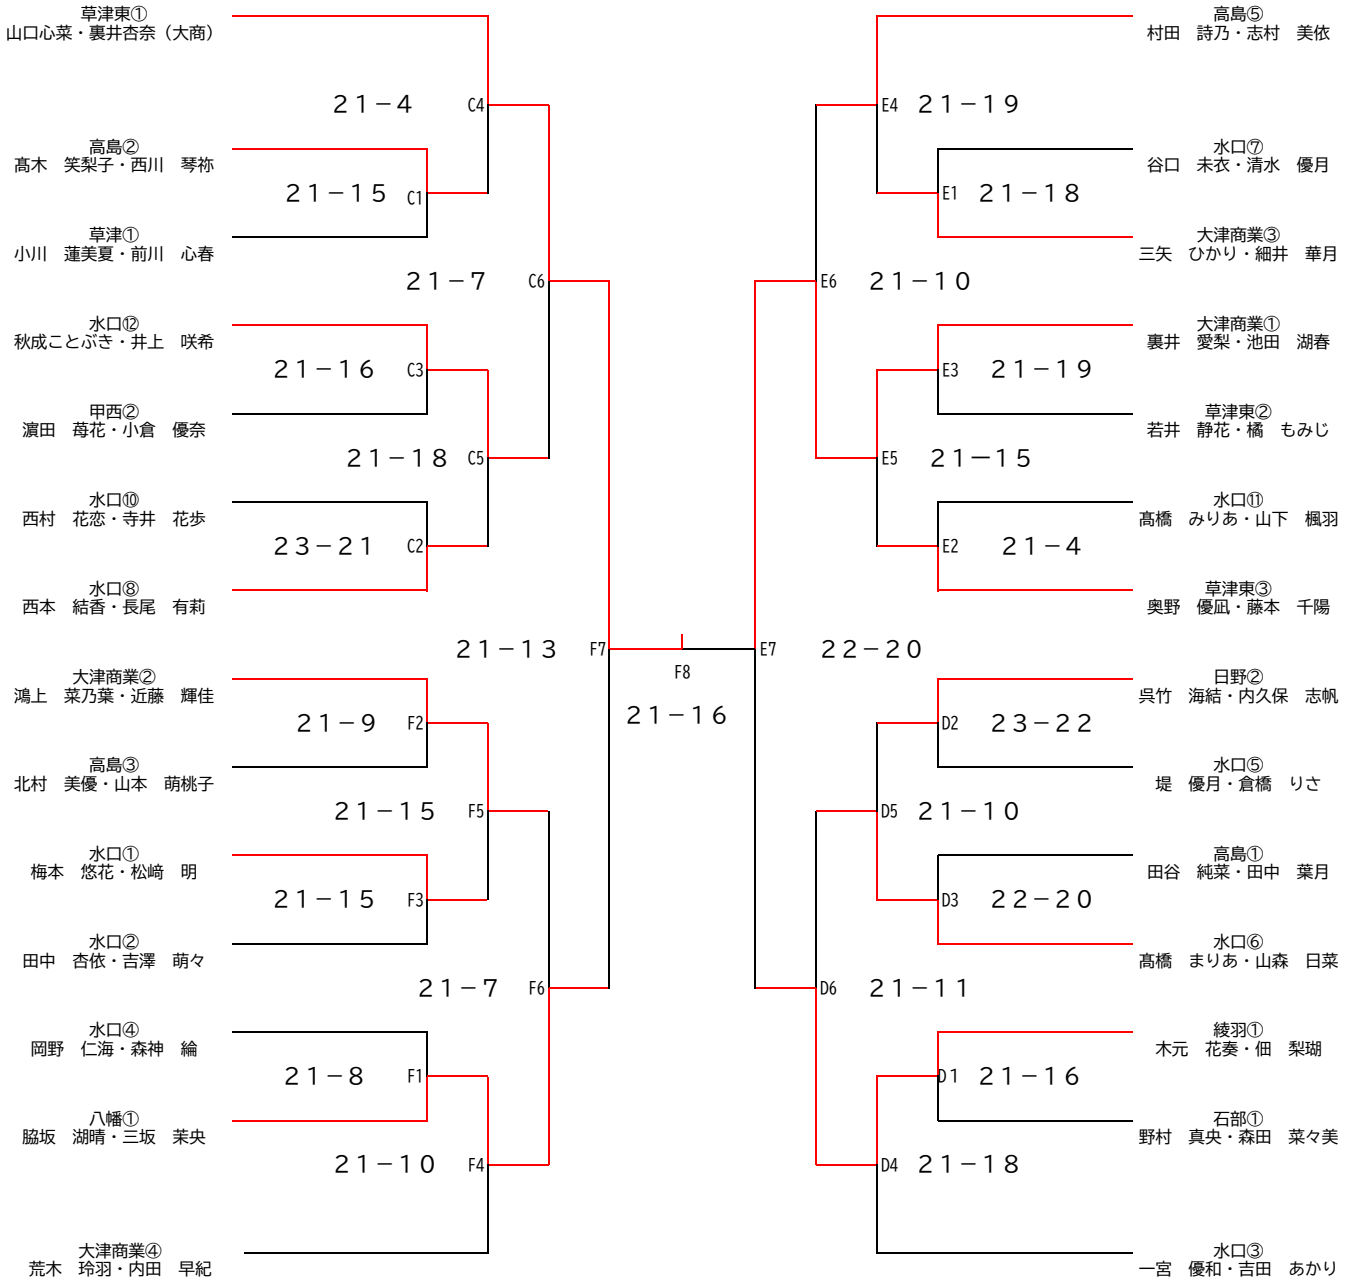

令和6年度 滋賀県高等学校ビーチバレー高校生大会 決勝トーナメント戦 組合せ

決勝トーナメント戦(女子)

令和6年度 滋賀県高等学校ビーチバレー高校生大会 予選グループ戦 組合せ

予選グループ戦(女子)

第1組	綾羽 ^① 木元 花奏・佃 梨瑚	C1
C7	21-14	1
	21-12	21
	21-17	
		C4
草津 ^④ 中島 穂乃花・内久保 知花		
水口 ^⑩ 西村 花恋・寺井 花歩		
石部 ^① 野村 真央・森田 菜々美		

第5組	水口 ^④ 岡野 仁海・森神 繪	D2
F7	21-9	9
	21-5	25
	21-11	
		D5
高島 ^② 高木 笑梨子・西川 琴祢		
大津商業 ^① 裏井 愛梨・池田 湖春		
草津 ^③ 北村 華穂・大森 結菜		

第2組	水口 ^① 梅本 悠花・松崎 明	C2
E7	21-4	3
	21-7	22
	21-6	
		C5
高島 ^⑤ 村田 詩乃・志村 美依		
水口 ^⑪ 高橋 みりあ・山下 楓羽		
甲西 ^⑤ 福井 菜穂・中村 陽菜		

第8組	水口 ^③ 一宮 優和・吉田 あかり	E2
E6	21-3	15
	21-6	28
	21-12	
		E4
甲西 ^④ 石井心都・下川真紅・中村瑠那		
大津商業 ^④ 荒木 玲羽・内田 早紀		
日野 ^② 呉竹 海結・内久保 志帆		

《女子の部 組み合わせ》

◎リーグ10組

	水口⑧ 西本 結香・長尾 有莉	甲西③ 野村 季由・山中 璃音	草津東① 山口 心菜・裏井 杏奈 (大商)	勝敗	ポイント率	順位
水口⑧ 西本 結香・長尾 有莉	*****	F2 21-18	F4 4-21	1		2
甲西③ 野村 季由・山中 璃音	F2 18-21	*****	F6 5-21	0		3
草津東① 山口 心菜・裏井 杏奈 (大商)	F4 21-4	F6 21-5	*****	2		1