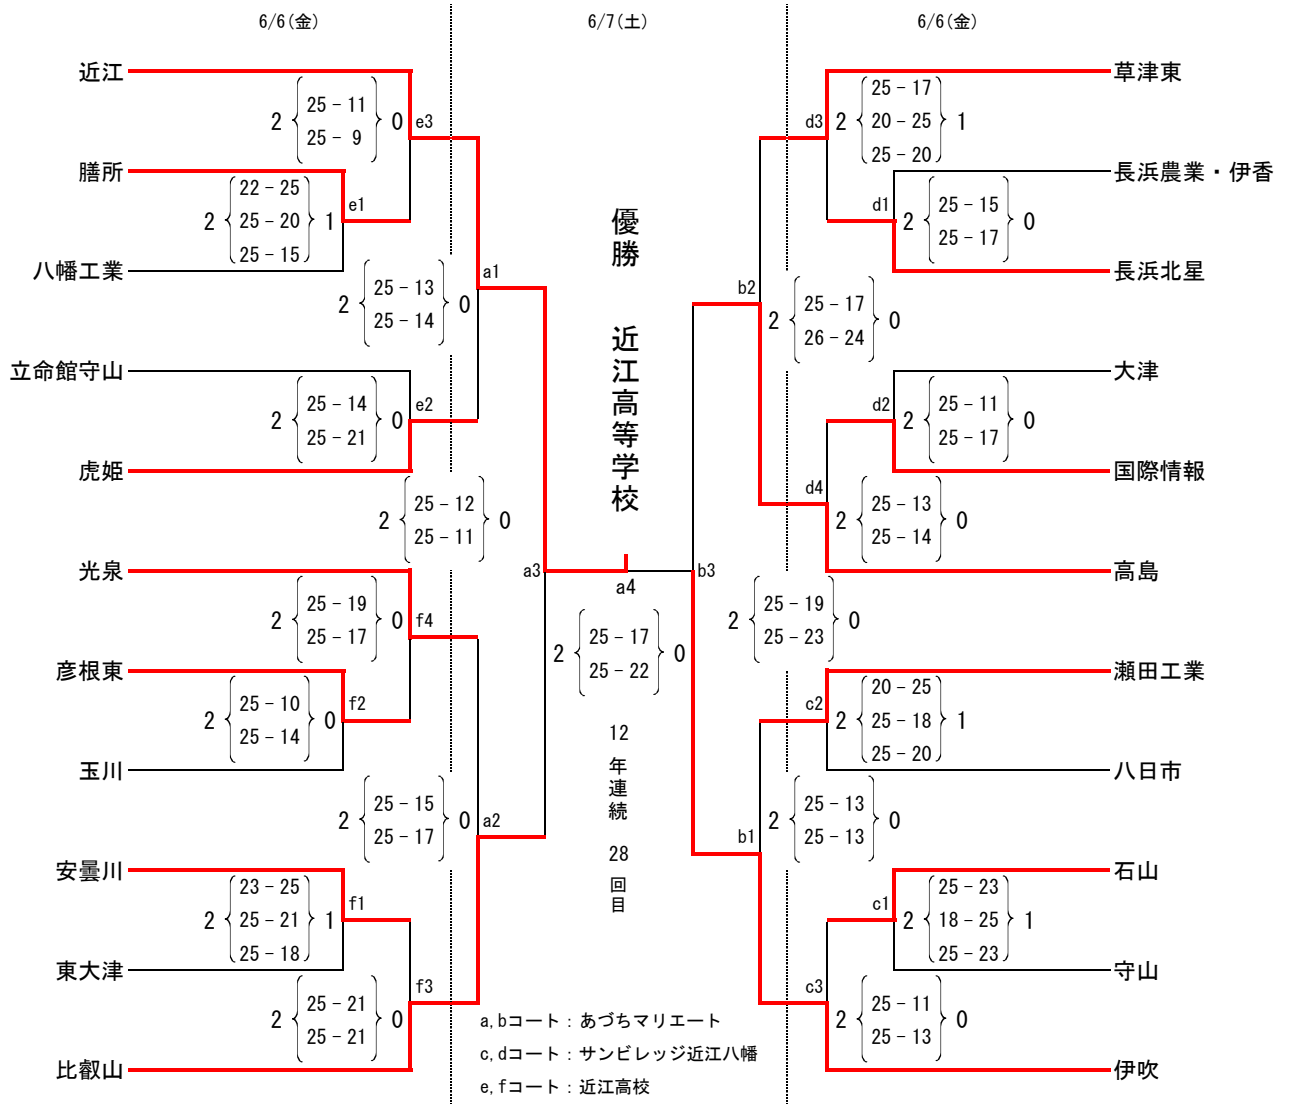

平成26年度 春季高校総合体育大会 決勝トーナメント 結果

決勝トーナメント(男子)